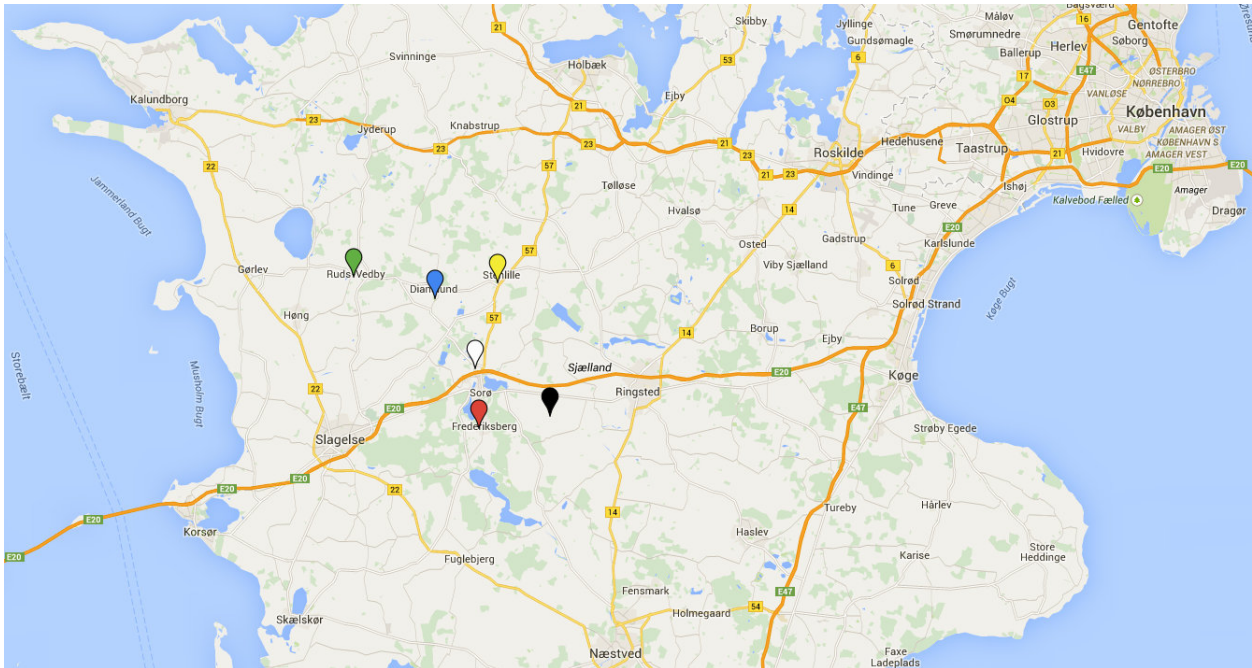

INFORMATION

Kontaktpersoner

Busser	Maria Andersen	2258 9555
Bespisning	Stinne Sømosegaard	2665 4779
Indkvartering/vagt	Morten Andersen	2384 9358
Turnering/dommere	Rico Jørgensen	2143 8770
Kiosk/køkken	Karina Christensen	2252 8349

Alarmcentralen	112
Politi	114
Akuttefon/skadestue	7015 0708 (Slagelse/Holbæk)
Lægevagt	7015 0700
Dianalund Lægecenter	5826 4611
Falck	7010 2030 (Ruds Vedby)
Tandpinevagt	2960 0111 (Slagelse)

Hallerne

Blå = Holberg-hallen	Sømosevej 48	4293 Dianalund
Gul = Stenlille-hallen	Idrætsvej 4	4295 Stenlille
Grøn = Ruds Vedby-hallen	Skolegade 15	4291 Ruds Vedby
Hvid = Pedersborg-hallen	Rustkammervej 76	4180 Sorø
Rød = Frederiksberg-hallen	Smedeparken 1	4180 Sorø
~~Sort = Aasted Fjenneslev-hallen~~	~~Fjenneslevmaglevej 23~~	~~4173 Fjenneslev~~

Overnatning: Holbergskolen	Sømosevej 50	4293 Dianalund